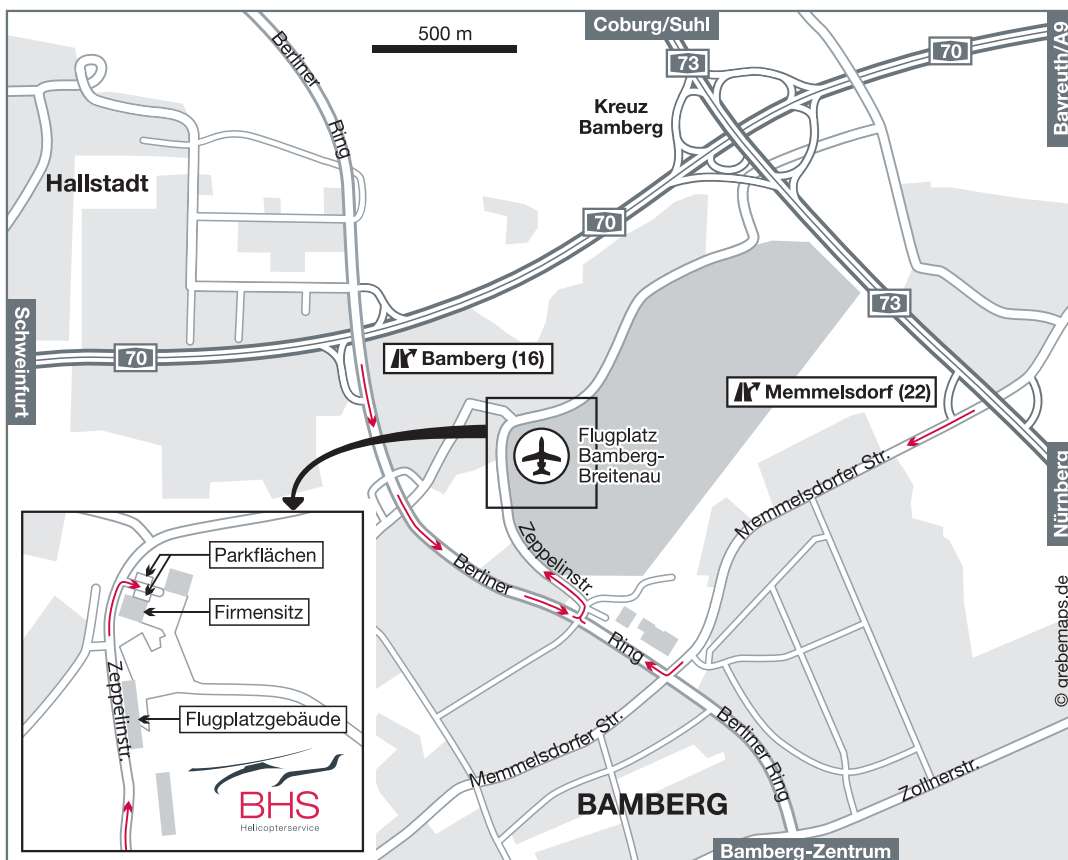

## BHS Helicopterservice GmbH

Flugplatz Bamberg-Breitenau  
Zeppelinstraße 20  
96052 Bamberg

Telefon: +49 951 4076 310 41  
Telefax: +49 951 4076 310 9  
E-Mail: info@bhs-helicopterservice.com

GPS-Koordinaten:  
Länge: 10° 55,0' E  
Breite: 49° 55,2' N

Von der A70 kommend:

Verlassen Sie die Autobahn an der Ausfahrt 16 und biegen Sie rechts stadteinwärts auf den Berliner Ring. Nach rund einem Kilometer biegen Sie an der ersten Ampelkreuzung links in die Zeppelinstraße ab und fahren links Richtung „Flugplatz Bamberg-Breitenau“. Nachdem Flugplatzgebäude biegen Sie am folgenden Gebäude rechts auf den Parkplatz der BHS Helicopterservice ein.

Von der A73 kommend:

Verlassen Sie die Autobahn an der Ausfahrt 22 und fahren Sie auf der Memmelsdorfer Straße stadteinwärts. Nach rund einem Kilometer biegen Sie an der Ampelkreuzung rechts ab und folgen dem Berliner Ring Richtung „Hallstadt“. Nach rund 200 Meter biegen Sie abermals rechts ab und folgen der Zeppelinstraße in Richtung „Flugplatz Bamberg-Breitenau“. Nachdem Flugplatzgebäude biegen Sie am folgenden Gebäude rechts auf den Parkplatz der BHS Helicopterservice ein.